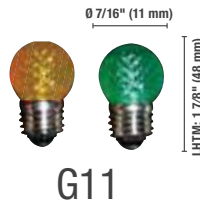

Les cordons-connecteurs DEL peuvent relier jusqu'à 1 000 lampes DEL sur un ensemble de corde de douilles.

Décorative DEL

C7

G11

S14 S1

S14 S2

Code de commande	Description	Watts (W)	Culot	Volts (VCA)	Couleur	Nombre de diodes	Vie L70 (h)	Qté caisse (ext.)
C7								
59395	LED/C7/R/60M/E12/STD	0.37	E12	100-130	Rouge	3	60 000	1 000
59396	LED/C7/A/60M/E12/STD	0.37	E12	100-130	Ambre	3	60 000	1 000
59397	LED/C7/B/60M/E12/STD	0.37	E12	100-130	Bleu	3	60 000	1 000
59398	LED/C7/GR/60M/E12/STD	0.37	E12	100-130	Vert	3	60 000	1 000
59399	LED/C7/CW/60M/E12/STD	0.37	E12	100-130	Blanc froid	3	60 000	1 000
59400	LED/C7/WW/60M/E12/STD	0.37	E12	100-130	Blanc chaud	3	60 000	1 000
68839	LED/C7/S2/CW/60M/E12/STD	0.58	E12	100-130	Blanc froid	2	60 000	1 000
G11								
59406	LED/G11/R/60M/E26/STD	0.96	E26	100-130	Rouge	10	60 000	250
59407	LED/G11/A/60M/E26/STD	0.96	E26	100-130	Ambre	10	60 000	500
59408	LED/G11/O/60M/E26/STD	0.96	E26	100-130	Orange	10	60 000	250
59409	LED/G11/B/60M/E26/STD	0.96	E26	100-130	Bleu	10	60 000	250
59410	LED/G11/G/60M/E26/STD	0.96	E26	100-130	Vert	10	60 000	250
59411	LED/G11/WW/60M/E26/STD	0.96	E26	100-130	Blanc chaud	10	60 000	250
59588	LED/G11/CW/60M/E26/STD	0.96	E26	100-130	Blanc froid	10	60 000	250
S14								
59412	LED/S14/R/60M/E26/STD	0.96	E26	100-130	Rouge	10	60 000	250
59413	LED/S14/A/60M/E26/STD	0.96	E26	100-130	Ambre	10	60 000	250
59414	LED/S14/O/60M/E26/STD	0.96	E26	100-130	Orange	10	60 000	500
59415	LED/S14/B/60M/E26/STD	0.96	E26	100-130	Bleu	10	60 000	500
59416	LED/S14/G/60M/E26/STD	0.96	E26	100-130	Vert	10	60 000	250
68849	LED/S14/S2/CW/60M/E26/STD	0.8	E26	100-130	Blanc froid	5	60 000	250
59418	LED/S14/WW/60M/E26/STD	0.96	E26	100-130	Blanc chaud	10	60 000	250