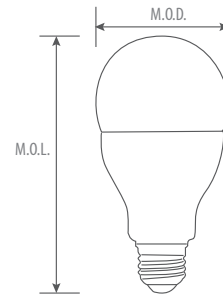

### Dimensional Drawing

# LED A-Shape Bulbs

VIV-A15, A19, A21, PS25, PS30

Ordering Code	Energy Star / DLC	Model Number	Wattage (W)	Base	Voltage (V)	Hour Rating	Beam Angle	Initial Lumens(lm)	CCT(K)	CRI	Enclosed Fixture Application	Damp Location	Dimmable	M.O.D. (inch)	M.O.L. (inch)	Case QTY.
<b>A15 VIVID 25000hrs ES</b>																
1752105	Yes	VIV-A15/5.5W/27/D/F	5.5	E26	120	25,000	220°	450	2700	80	Y	Y	Y	-	3.3	100
1752219	Yes	VIV-A15/5.5W/30/D/F	5.5	E26	120	25,000	220°	450	3000	80	Y	Y	Y	-	3.3	100
1752420	Yes	VIV-A15/5.5W/40/D/F	5.5	E26	120	25,000	220°	450	4000	80	Y	Y	Y	-	3.3	100
<b>A19 VIVID X18 Dimmable 25000hrs, ES, Enclosed Fixtures, -40°C~+40°C</b>																
1762021	Yes	VIV-A19/X18/15W/27/D	15	E26	120	25,000	220°	1600	2700	80	Y	Y	Y	-	4.9	40
1762797	Yes	VIV-A19/X18/15W/30/D	15	E26	120	25,000	220°	1600	3000	80	Y	Y	Y	-	4.9	40
1762879	Yes	VIV-A19/X18/15W/40/D	15	E26	120	25,000	220°	1600	4000	80	Y	Y	Y	-	4.9	40
1762549	Yes	VIV-A19/X18/15W/50/D	15	E26	120	25,000	220°	1600	5000	80	Y	Y	Y	-	4.9	40
1762798	Yes	VIV-A19/X18/11W/30/D	11	E26	120	25,000	220°	1100	3000	80	Y	Y	Y	-	4.4	40
1762880	Yes	VIV-A19/X18/11W/40/D	11	E26	120	25,000	220°	1100	4000	80	Y	Y	Y	-	4.4	40
1762019	Yes	VIV-A19/X18/9W/27/D	9	E26	120	25,000	220°	800	2700	80	Y	Y	Y	-	4.4	40
1762799	Yes	VIV-A19/X18/9W/30/D	9	E26	120	25,000	220°	800	3000	80	Y	Y	Y	-	4.4	40
1762881	Yes	VIV-A19/X18/9W/40/D	9	E26	120	25,000	220°	800	4000	80	Y	Y	Y	-	4.4	40
1762550	Yes	VIV-A19/X18/9W/50/D	9	E26	120	25,000	220°	800	5000	80	Y	Y	Y	-	4.4	40
1762020	Yes	VIV-A19/X18/6W/27/D	6	E26	120	25,000	220°	480	2700	80	Y	Y	Y	-	4.2	40
1762700	Yes	VIV-A19/X18/6W/30/D	6	E26	120	25,000	220°	480	3000	80	Y	Y	Y	-	4.2	40
1762882	Yes	VIV-A19/X18/6W/40/D	6	E26	120	25,000	220°	480	4000	80	Y	Y	Y	-	4.2	40