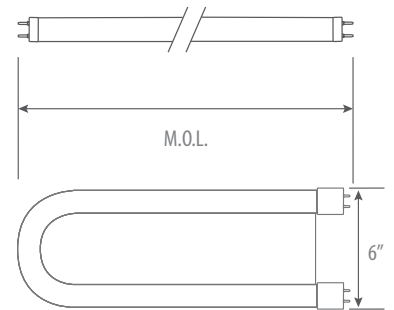

Dimensional drawing

Product Specification

Ordering Code	DLC	Model Number	Nominal Lamp Power (Watts)	System Power (Watts)			Initial Lumen (lm)			Base	Voltage (V)	Hour Rating	Beam Angle	CCT(K)	CRI	M.O.L. (inch)	Case QTY.
				Low BF (0.78)	Normal BF (0.88)	High BF (1.16)	Low BF (0.78)	Normal BF (0.88)	High BF (1.16)								
T8DFSP/N (NANO)																	
1762023	Y	VIV-T8DFSP/N/15W/30/F	15	15	18	24	1700	2100	2800	G13	120-277, 347	50,000	160	3000	83	48	25
1762367	Y	VIV-T8DFSP/N/15W/35/F	15	15	18	24	1700	2100	2800	G13	120-277, 347	50,000	160	3500	83	48	25
1762884	Y	VIV-T8DFSP/N/15W/40/F	15	15	18	24	1800	2200	2900	G13	120-277, 347	50,000	160	4000	83	48	25
1762555	Y	VIV-T8DFSP/N/15W/50/F	15	15	18	24	1800	2200	2900	G13	120-277, 347	50,000	160	5000	83	48	25
T8DFSP4																	
1762867	Y	VIV-T8DFSP4/9W/40/F	9	9	12	17	950	1350	2050	G13	120-277, 347	50,000	180	4000	83	24	8
1762543	Y	VIV-T8DFSP4/9W/50/F	9	9	12	17	1000	1400	2100	G13	120-277, 347	50,000	180	5000	83	24	8
1762735	Y	VIV-T8DFSP4/13W/30/F	13	13	16	22	1400	1800	2500	G13	120-277, 347	50,000	180	3000	83	48	25
1762339	Y	VIV-T8DFSP4/13W/35/F	13	13	16	22	1450	1850	2550	G13	120-277, 347	50,000	180	3500	83	48	25
1762822	Y	VIV-T8DFSP4/13W/40/F	13	13	16	22	1500	1900	2600	G13	120-277, 347	50,000	180	4000	83	48	25
1762524	Y	VIV-T8DFSP4/13W/50/F	13	13	16	22	1600	2000	2700	G13	120-277, 347	50,000	180	5000	83	48	25
1762736	Y	VIV-T8DFSP4/15W/30/F	15	15	18	28	1700	2100	2800	G13	120-277, 347	50,000	180	3000	83	48	25
1762340	Y	VIV-T8DFSP4/15W/35/F	15	15	18	28	1700	2100	2800	G13	120-277, 347	50,000	180	3500	83	48	25
1762823	Y	VIV-T8DFSP4/15W/40/F	15	15	18	28	1800	2200	2900	G13	120-277, 347	50,000	180	4000	83	48	25
1762525	Y	VIV-T8DFSP4/15W/50/F	15	15	18	28	1800	2200	2900	G13	120-277, 347	50,000	180	5000	83	48	25
1763439	-	VIV-T8DFSP4/20W/40/F/5FT	20	20	23	30	1800	2200	2900	G13	120-277, 347	50,000	180	4000	83	60	8
1763517	-	VIV-T8DFSP4/20W/50/F/5FT	20	20	23	30	1900	2300	3000	G13	120-277, 347	50,000	180	5000	83	60	8