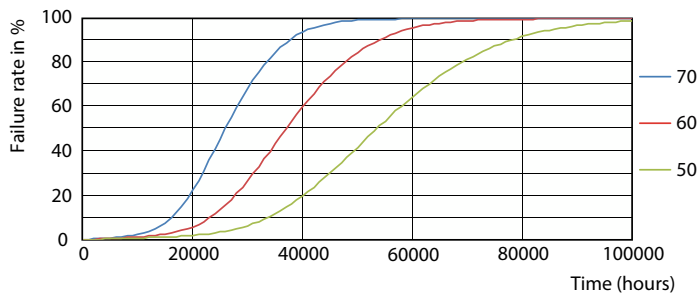

12W G13 830 3000K

Lifetime

12W G13

12W G13

12W G13

12W G13