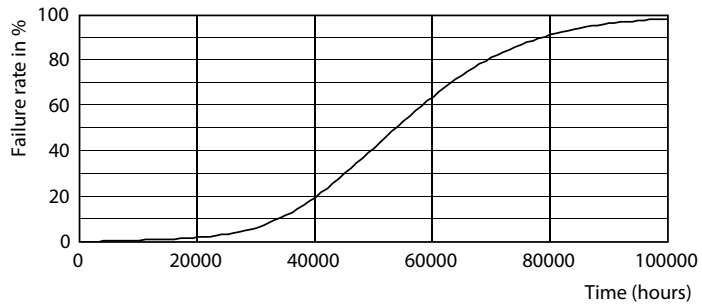

T8

Lifetime

12W G13