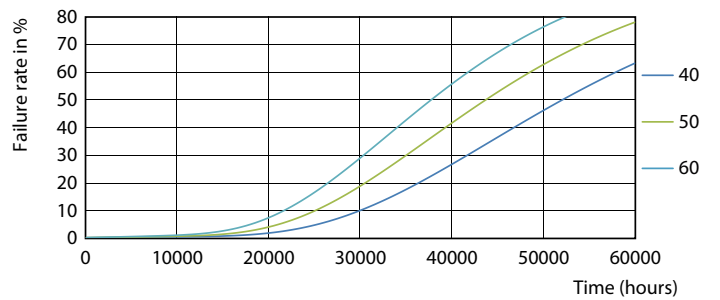

## Photometric data

LEDtube 1200mm 12W G13 830 1500lm

LEDtube 10W G13 830 IF 1PK

Photometric data

LEDtube 10W G13 827 IF 1PK

Lifetime

LEDtube 10W G13 827-850 IF 1PK

LEDtube 10W G13 827-850 IF 1PK