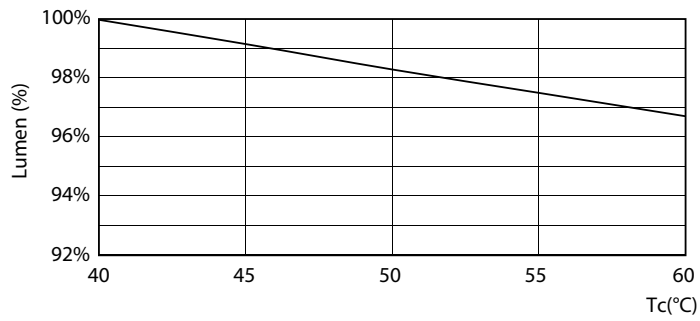

T8

Lifetime

LEDtube 10W G13 827-850 IF 1PK