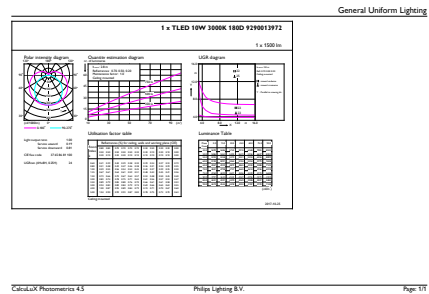

## Dimensional drawing

TLED 1200mm 120V 10-32W 1500lm 3000K G13

Product	D1	D2	A1	A2	A3
10T8 LED/48-3000 IF 1PK 10/1	25.7 mm	26.3 mm	1198.1 mm	1205.2 mm	1212.3 mm

## Photometric data

LEDtube 1200mm 12W G13 830 1500lm

LEDtube 10W G13 830 IF 1PK

Photometric data

LEDtube 10W G13 827 IF 1PK

Lifetime

LEDtube 10W G13 827-850 IF 1PK

LEDtube 10W G13 827-850 IF 1PK