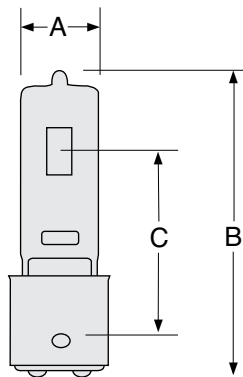

* Special Order Item

BA9s

BA15d

JC

- Only for Use in Approved Enclosed Halogen Fixtures
- Miniature 2-Pin Base - G4
- Universal Burn Position

Watts	Ushio Ordering Code	Ushio Lamp Description	Dimensions mm			Filament Type	Lumens lm	Color Temp K	Avg Life h	Bulb Finish
			Dia (A)	MOL (B)	LCL (C)					
Miniature 2-Pin Base – G4										
5	1000833	JC12V-5W/G4	9.0	28.0	19.5	C-2R	60	2720	2000	Clear
10	1000856	JC6V-10W/G4	9.0	30.0	19.5	C-6	130	2850	2000	Clear
10	1000857	JC6V-10WH3 (64223)	8.0	31.0	19.5	C-6	150	2900	300	Clear
10	1000531	FHD/ESA, JC6V-10W	9.0	30.0	19.5	C-6	200	3200	100	Clear
10	1003030	JC12V-10W/G4	9.0	30.0	19.5	C-6	120	2800	2000	Clear
10	1000811	JC12V-10W/G4	9.0	28.0	19.5	C-2R	140	2900	2000	Clear
10	1000813	JC12V-10WF/G4	9.0	30.0	19.5	C-6	115	2800	2000	Frosted
10	1000812	JC12V-10W/G4	9.0	28.0	19.5	C-2R	175	2916	300	Clear
15	1000861	JC6V-15W/G4	9.0	28.0	19.5	C-6	300	3138	100	Clear
20	1000532	FHE/ESB, JC6V-20W	9.0	30.0	19.5	C-6	450	3200	100	Clear
20	1000866	JC6V-20W/G4	9.0	30.0	19.5	C-6	280	2850	2000	Clear
20	1000821	JC12V-20W/G4	9.0	30.0	19.5	C-6	350	2850	2000	Clear
20	1000804	JC12V-20W/G4	9.0	30.0	19.5	C-8	350	2850	2000	Clear
20	1000820	JC12V-20WF/G4	9.0	30.0	19.5	C-6	350	2900	2000	Frosted
20	1000844	JC24V-20W/G4	9.0	30.0	19.5	C-6	280	2850	2000	Clear
30	1000867	JC6V-30W/G4	9.0	30.0	19.3	C-6	800	3300	50	Clear
35	1000825	JC12V-35WB/G4	9.0	30.0	19.5	C-6	650	2900	2000	Clear