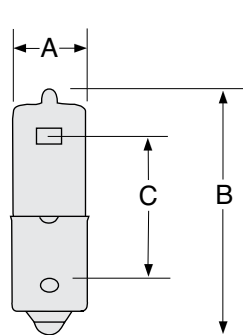

* Special Order Item

BA9s

BA15d

JC

- Only for Use in Approved Enclosed Halogen Fixtures
- Miniature 2-Pin Base - G4
- Universal Burn Position

Watts	Ushio Ordering Code	Ushio Lamp Description	Dimensions mm			Filament Type	Lumens lm	Color Temp K	Avg Life h	Bulb Finish
			Dia (A)	MOL (B)	LCL (C)					
Miniature 2-Pin Base – G4										
5	1000833	JC12V-5W/G4	9.0	28.0	19.5	C-2R	60	2720	2000	Clear
10	1000856	JC6V-10W/G4	9.0	30.0	19.5	C-6	130	2850	2000	Clear
10	1000857	JC6V-10WH3 (64223)	8.0	31.0	19.5	C-6	150	2900	300	Clear
10	1000531	FHD/ESA, JC6V-10W	9.0	30.0	19.5	C-6	200	3200	100	Clear
10	1003030	JC12V-10W/G4	9.0	30.0	19.5	C-6	120	2800	2000	Clear
10	1000811	JC12V-10W/G4	9.0	28.0	19.5	C-2R	140	2900	2000	Clear
10	1000813	JC12V-10WF/G4	9.0	30.0	19.5	C-6	115	2800	2000	Frosted
10	1000812	JC12V-10W/G4	9.0	28.0	19.5	C-2R	175	2916	300	Clear
15	1000861	JC6V-15W/G4	9.0	28.0	19.5	C-6	300	3138	100	Clear
20	1000532	FHE/ESB, JC6V-20W	9.0	30.0	19.5	C-6	450	3200	100	Clear
20	1000866	JC6V-20W/G4	9.0	30.0	19.5	C-6	280	2850	2000	Clear
20	1000821	JC12V-20W/G4	9.0	30.0	19.5	C-6	350	2850	2000	Clear
20	1000804	JC12V-20W/G4	9.0	30.0	19.5	C-8	350	2850	2000	Clear
20	1000820	JC12V-20WF/G4	9.0	30.0	19.5	C-6	350	2900	2000	Frosted
20	1000844	JC24V-20W/G4	9.0	30.0	19.5	C-6	280	2850	2000	Clear
30	1000867	JC6V-30W/G4	9.0	30.0	19.3	C-6	800	3300	50	Clear
35	1000825	JC12V-35WB/G4	9.0	30.0	19.5	C-6	650	2900	2000	Clear